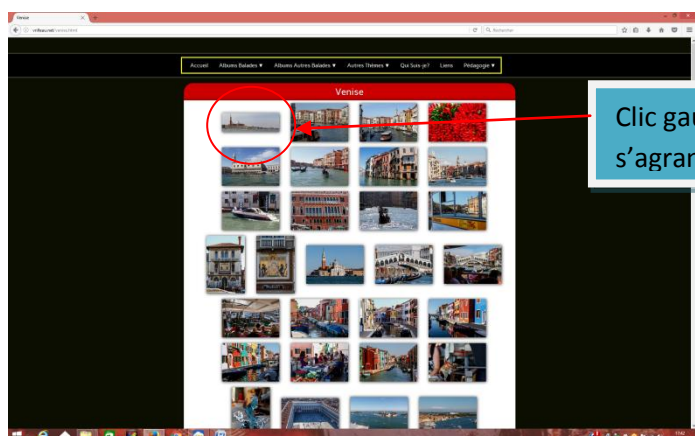

Mode diaporama sur mon site perso (Défilement automatique)

<http://vrilleau.net>

Sélectionner la galerie souhaitée

Déplacements manuels avec les flèches

Double clic sur l'image : Elle passe en mode plein écran

On obtient un diaporama en plein écran (Défilement automatique)