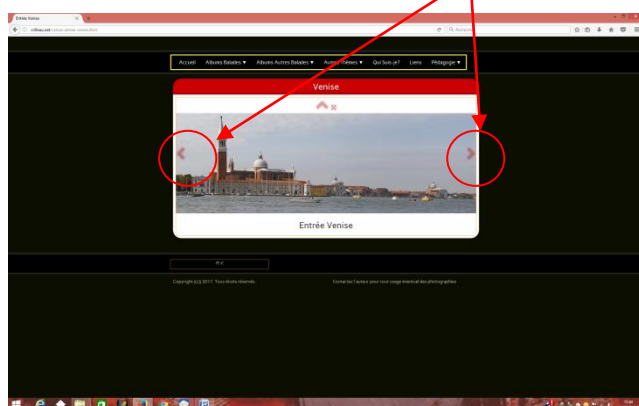

Mode diaporama sur mon site perso (Défilement automatique)

<http://vrilleau.net>

Sélectionner la galerie souhaitée

Déplacements manuels avec les flèches

Double clic sur l'image : Elle passe en mode plein écran

On obtient un diaporama en plein écran (Défilement automatique)