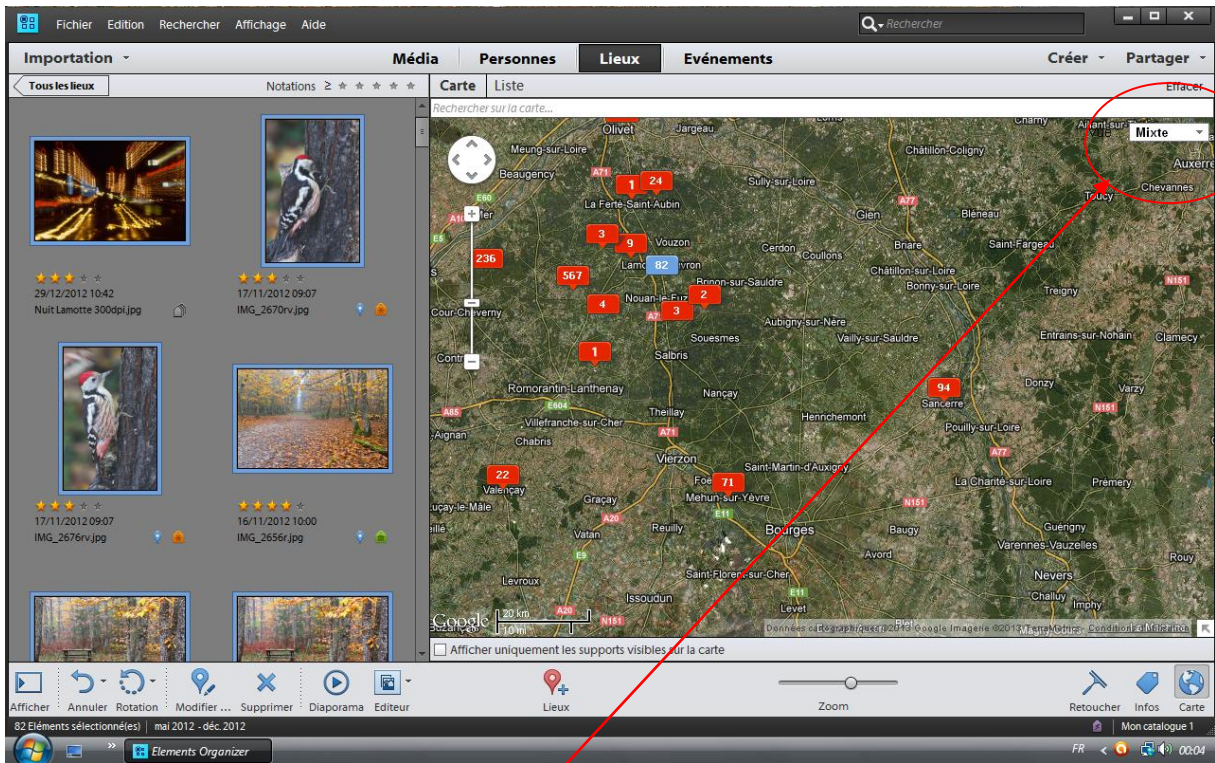

Organiseur PSE11 et localisation sur carte

Localisation des photos sur Google . En bleu le lieu sélectionné . Ici : Lamotte-Beuvron – 82 photos localisées. Mixte=Plan + photo aérienne

Avec plus de précision